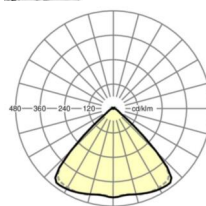

параметры

номер заказа	19417024310
код EAN	4020863415519
номер таможенного тарифа	94051190
Знак прохождения контроля	IP 64, класс защиты I, ENEC10 VDE, F, D, HACCP DIN10500/Food/IFS-пригодность для применения/BRC, Indoor, CE
Степень ударопрочности IK	IK03 (-20°C bis 45°C)
Температура окружающей среды	ta -20°C в 45°C
Гарантийный срок	5 лет
Государственные программы поддержки	BEG - государственные субсидии для энергосберегающих зданий (действительна только для Германии)

электротехника

Балласт	Электронный драйвер (1 штука)
Мощность системы	39W
сетевое напряжение	230V/50Hz
автоматический предохранитель (пусковой ток)	17 штук/B10, 28 штук/B16, 29 штук/C10, 48 штук/C16
класс энергосбережения/Источник света	C

Оптика

Оснастка	LED, цветопередача/оттенок света CRI ≥ 80 / 4000K
Допуск для координаты цветности (MacAdam)	3SDCM
Фотобиологическая безопасность (светильник)	RG1
Номинальный световой поток	7160lm
Срок службы LED	50000h L80/B10 (Tq 45°C)
светоотдача светильников	186lm/W
Угол излучения	95° (C0) / 95° (C90)
UGR поп./вдоль	19.3 / 19.7

DEEP-LINK

<https://www.regiolum.de/ru/article/19417024310>