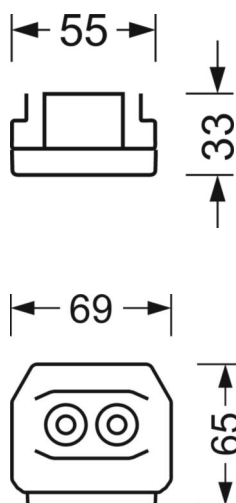

прибородержатель переменный IP 64 - Individual.Lens.Optic - прямой широконаправленный свет - без видимых стыков

Ламподержатель из оцинкованного стального профиля; слой цинка в сочетании с лаком на полиэфирной смоле хорошо защищает от коррозии; крепление без инструментов, с помощью встроенных нажимных затворов, защита от кражи. Встроенные пластиковые торцы с уплотнительными краями и одно замкнутое уплотнение вокруг, для несущей шины классов защиты до IP64. В несущей трековой шине позиционируется по-разному. Цвет корпуса белый стандартный для электротехники RAL 9016; Прямой широко направленный свет, распространяющийся через линзу «Individual.Lens.Optic» из пластика ПММА. Оптика отдельных линз с прозрачным уплотнением делает сборку и установку предельно удобными, а плоскость легко чистится. Тройные ряды из отдельных линз и лампо-/прибородержатели, идеально согласованные между собой, обеспечивают цельный вид без стыков и неравномерностей. Подключение к электросети через присоединительный провод длиной 1 м для свободного позиционирования прибородержателя в световой полосе и 3-полюсную втычную деталь для быстрой сборки со свободным выбором фаз. Сменные блоки, позволяющие легко модернизировать освещение, существенно продлевают срок службы всей осветительной установки.

параметры